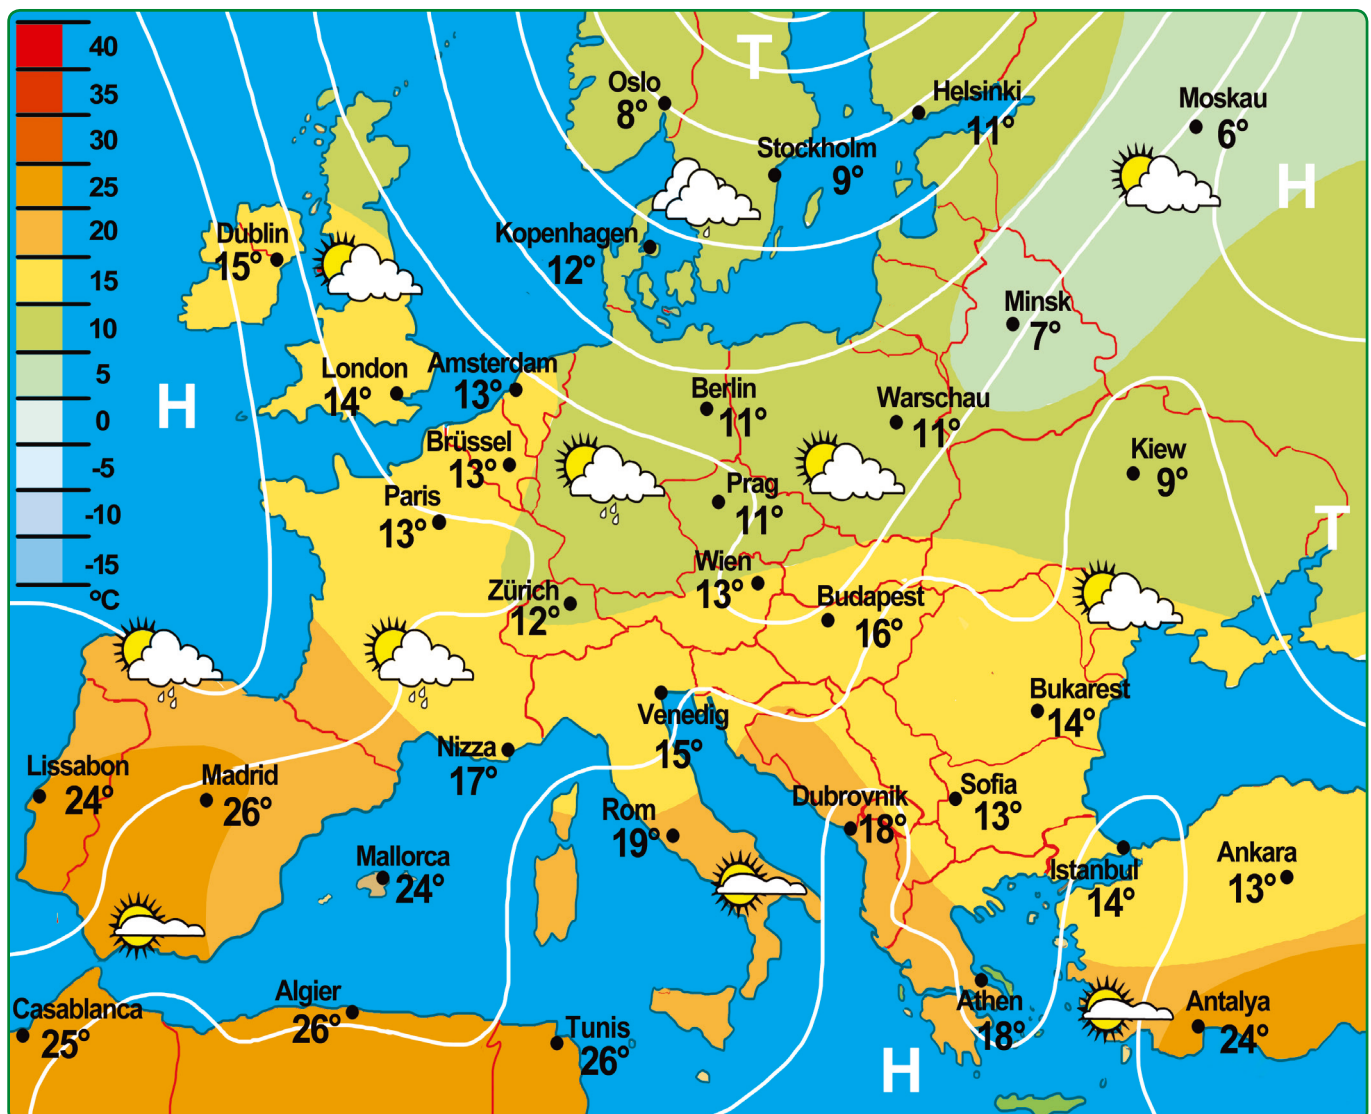

Leben am und im Teich

Leben am und im Teich

<http://www.kinder-lexikon.de>

- ☀ Welche Tiere und Pflanzen kennst du? Male die Kreise an!
- ☞ Beschreibe ein Tier/eine Pflanze!

a) Silberweide	e) Sumpfbirse	i) Wasserfarn	m) Wasserpest
b) Korbweide	f) Sumpfdotterblume	j) Kleine Wasserlinse	n) Pfeilkraut
c) Gelbe Schwertlilie	g) Weiße Teichrose	k) Wasserknöterich	o) Armleuchteralge
d) Schilfrohr	h) Gelbe Teichrose	l) Wasserschauch	p) Wasserfeder

1) Posthornschmecke	8) Gelse	13) Große Pechlibelle	20) Bismarträte
2) Teichmuschel	9) Wasserspinne	14) Köcherfliege	21) Teichhuhn
3) Wasserkorpion	10) Medizinischer Blutegel	15) Wasserräuber	22) Haubentaucher
4) Wasserfloh	11) Blaugrüne Mosaikjungfer	16) Erdkröte	23) Graureiher
5) Ringelnatter	12) Gelbrandkäfer	17) Teichmolch	24) Weißstorch
6) Wasserfrosch	7) Eintagsfliege	18) Karpfen	25) Stockente
7) Eintagsfliege		19) Dreistacheliger Stacheling	26) Rohrammer
			27) Teichrohrsänger

Der Blutkreislauf

Leonardo da Vinci

Leonardo da Vinci, Die Dame mit dem Hermelin, 1488 – 1490, Öl

Leonardo da Vinci, Mona Lisa, um 1503, Öl

Leonardo da Vinci, Die Verkündigung Mariae, um 1472 – 1475, Öl