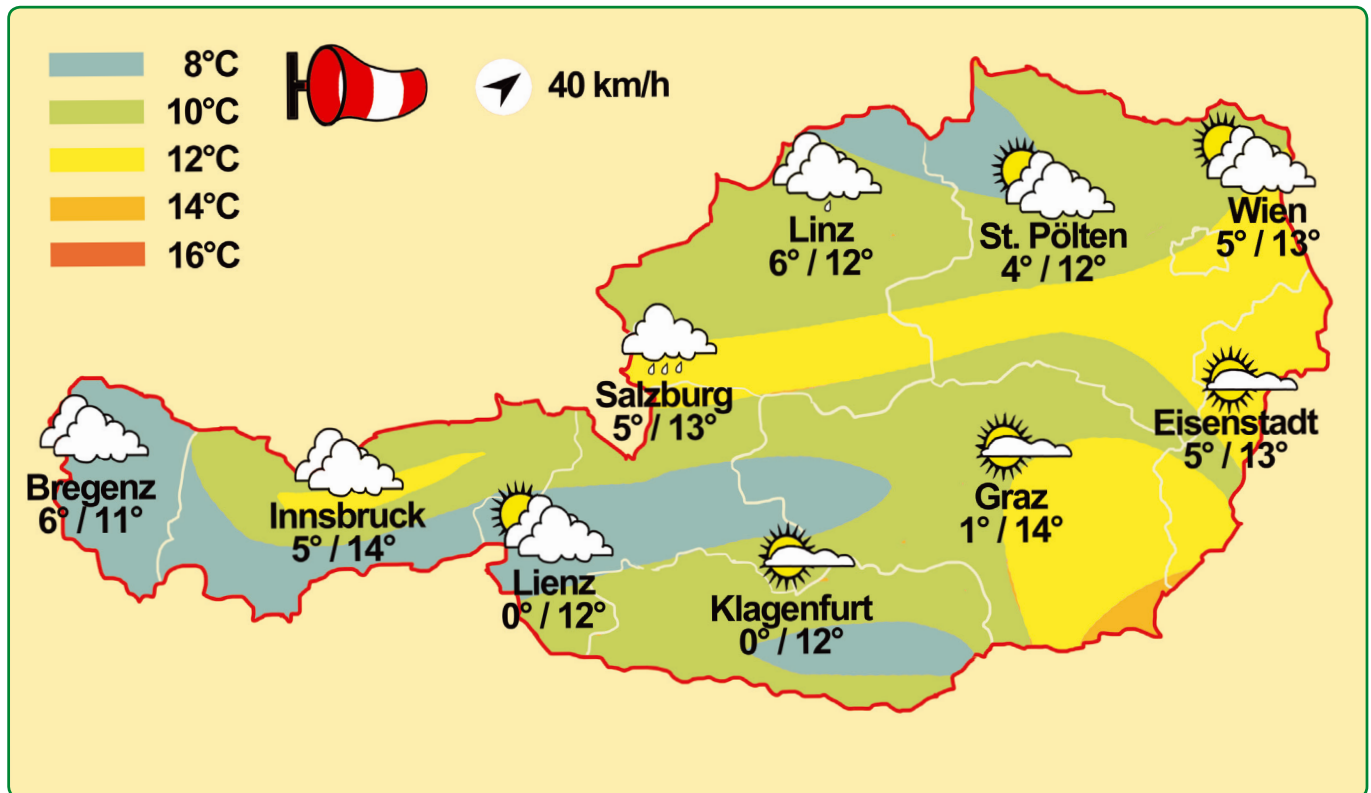

Leben am und im Teich

Leben am und im Teich

<http://www.kinder-lexikon.de>

- ☀ Welche Tiere und Pflanzen kennst du? Male die Kreise an!
- ☞ Beschreibe ein Tier/eine Pflanze!

a) Silberweide	e) Sumpfbirse	i) Wasserfarn	m) Wasserpest
b) Korbweide	f) Sumpfdotterblume	j) Kleine Wasserlinse	n) Pfeilkraut
c) Gelbe Schwertlilie	g) Weiße Teichrose	k) Wasserknöterich	o) Armleuchteralge
d) Schilfrohr	h) Gelbe Teichrose	l) Wasserschauch	p) Wasserfeder

1) Posthornschmecke	8) Gelse	13) Große Pechlibelle	20) Bismarträte
2) Teichmuschel	9) Wasserspinne	14) Köcherfliege	21) Teichhuhn
3) Wasserkorpion	10) Medizinischer Blutegel	15) Wasserräuber	22) Haubentaucher
4) Wasserfloh	11) Blaugrüne Mosaikjungfer	16) Erdkröte	23) Graureiher
5) Ringelnatter	12) Gelbrandkäfer	17) Teichmolch	24) Weißstorch
6) Wasserfrosch	7) Eintagsfliege	18) Karpfen	25) Stockente
7) Eintagsfliege		19) Dreistacheliger Stacheling	26) Rohrammer
			27) Teichrohrsänger

Der Blutkreislauf

Leonardo da Vinci

Leonardo da Vinci, Die Dame mit dem Hermelin, 1488 – 1490, Öl

Leonardo da Vinci, Mona Lisa, um 1503, Öl

Leonardo da Vinci, Die Verkündigung Mariae, um 1472 – 1475, Öl